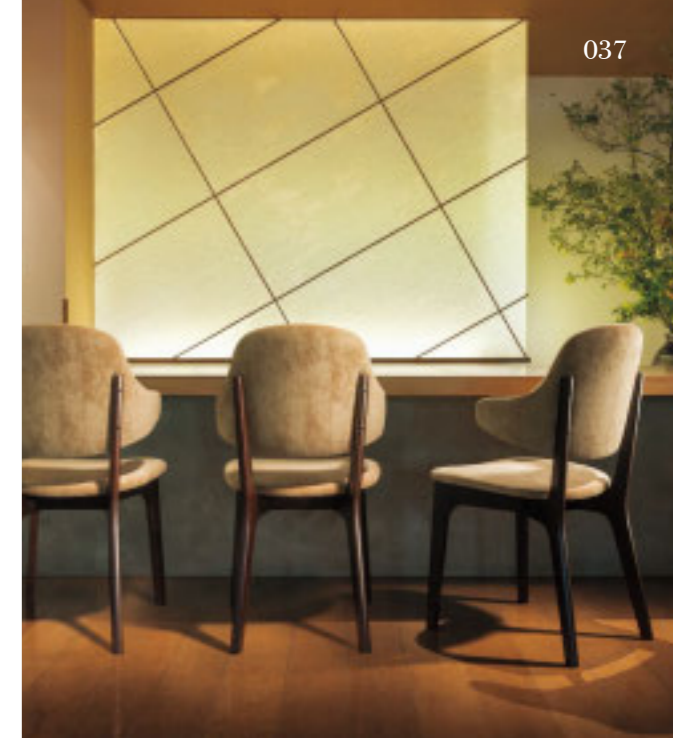

WOOD

デミスMC 1N-MD ¥31,500 張材:レザー・A-10 (No.24)
 デミスMC 5NL-MN ¥31,500 張材:レザー・A-10 (No.8)
 デミスMC 1N-MN ¥31,500 張材:レザー・A-10 (No.8)

デミスMC 5NL-MD ¥31,500
 張材:レザー・A-10 (No.22)

デミスMB 1N ¥38,600
 張材:レザー・B-15 (No.10) × 布地・B-31 (ダークオレンジ)
 ※ツートン張りは、背裏×背表・座の仕様です。