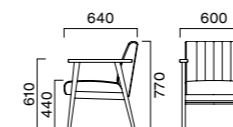

張地ランク

A 70,700
B 72,600
C 74,200
D 74,500
S 77,400
L 81,400
H 85,300

ANW キルトタイプ・二人掛

張地ランク

A 118,900
B 122,200
C 124,900
D 126,700
S 133,800
L 141,800
H 149,800

BW 外周パイプタイプ・一人掛

張地ランク

A 70,700
B 72,600
C 74,200
D 74,500
S 77,400
L 81,400
H 85,300

BNW 外周パイプタイプ・二人掛

張地ランク

A 118,900
B 122,200
C 124,900
D 126,700
S 133,800
L 141,800
H 149,800

※標準仕様 (Bタイプ) : パイプは本体と同じ張地での仕上となります。

■ 脚カット加工 カット寸法 50mmまで
オプション価格 ※ ¥1,800 ※P164
※NWは除く

(Photo左)

ポマーAW 3N ¥72,600
張材:レザー・B-09 (No.5) テーブル:T01 3N-750φ - GF-BL (P328)