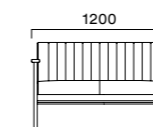

張地ランク

A 70,700
B 72,600
C 74,200
D 74,500
S 77,400
L 81,400
H 85,300

ANW キルトタイプ・二人掛

張地ランク

A 118,900
B 122,200
C 124,900
D 126,700
S 133,800
L 141,800
H 149,800

BW 外周パイプタイプ・一人掛

張地ランク

A 70,700
B 72,600
C 74,200
D 74,500
S 77,400
L 81,400
H 85,300

BNW 外周パイプタイプ・二人掛

張地ランク

A 118,900
B 122,200
C 124,900
D 126,700
S 133,800
L 141,800
H 149,800

※標準仕様 (Bタイプ) : パイプは本体と同じ張地での仕上となります。

■ 脚カット加工 カット寸法 50mmまで
オプション価格 ※ ¥1,800 ※P164
※NWは除く

(Photo左)

ポマーAW 3N ¥72,600
張材:レザー・B-09 (No.5) テーブル:T01 3N-750φ - GF-BL (P328)