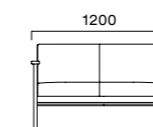

張地ランク

A 70,700
B 72,600
C 74,200
D 74,500
S 77,400
L 81,400
H 85,300

ANW キルトタイプ・二人掛

張地ランク

A 118,900
B 122,200
C 124,900
D 126,700
S 133,800
L 141,800
H 149,800

BW 外周パイプタイプ・一人掛

張地ランク

A 70,700
B 72,600
C 74,200
D 74,500
S 77,400
L 81,400
H 85,300

BNW 外周パイプタイプ・二人掛

張地ランク

A 118,900
B 122,200
C 124,900
D 126,700
S 133,800
L 141,800
H 149,800

※標準仕様 (Bタイプ) : パイプは本体と同じ張地での仕上となります。

■ 脚カット加工 カット寸法 50mmまで
オプション価格 ※ ¥1,800 ※P164
※NWは除く

(Photo左)

ポマーAW 3N ¥72,600
張材:レザー・B-09 (No.5) テーブル:T01 3N-750φ - GF-BL (P328)