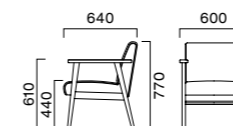

張地ランク

A 70,700
B 72,600
C 74,200
D 74,500
S 77,400
L 81,400
H 85,300

ANW キルトタイプ・二人掛

張地ランク

A 118,900
B 122,200
C 124,900
D 126,700
S 133,800
L 141,800
H 149,800

BW 外周パイプタイプ・一人掛

張地ランク

A 70,700
B 72,600
C 74,200
D 74,500
S 77,400
L 81,400
H 85,300

BNW 外周パイプタイプ・二人掛

張地ランク

A 118,900
B 122,200
C 124,900
D 126,700
S 133,800
L 141,800
H 149,800

※標準仕様 (Bタイプ) : パイプは本体と同じ張地での仕上となります。

■ 脚カット加工 カット寸法 50mmまで
オプション価格 ※ ¥1,800 ※P164
※NWは除く

(Photo左)

ポマーAW 3N ¥72,600
張材:レザー・B-09 (No.5) テーブル:T01 3N-750φ - GF-BL (P328)