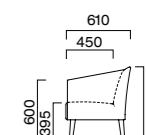

- スコルトW 1N
スコルトNW 1N
張材:布地

AMENITA アメニタ

上品でクラシカルなフォルム

使いやすいベーシックなソファシリーズ。
柄物の張地も良く似合います。

脚:フナ無垢材
座下:弾性シート仕様
※この製品のレザーは横方向に加工しております。

木部カラー

5N 1N

W 一人掛	NW 二人掛	EW 三人掛
A 83,000	A 142,600	A 201,100
B 87,200	B 150,200	B 210,500
C 90,500	C 156,400	C 218,100
D 91,200	D 156,600	D 223,600
S 99,400	S 169,300	S 244,500
L 109,100	L 186,000	L 269,400
H 119,500	H 203,500	H 292,800

アメニタW 1N ¥90,500
アメニタNW 1N ¥156,400
張材:レザー-C-22 (No.1)
テーブル:TB2393 - UF (P373)

アメニタW 5N ¥87,200
張材:レザー-B-08 (No.79)

スコルトW 5N ¥84,600
張材:レザー-B-15 (No.22)

SCORTO スコルト

スクエアで軽快なフォルム

使いやすいベーシックなソファシリーズ。
レイアウトのしやすさも魅力です。

脚:フナ無垢材
座下:弾性シート仕様
※この製品のレザーは横方向に加工しております。

木部カラー

5N 1N

W 一人掛	NW 二人掛	EW 三人掛
A 80,600	A 136,200	A 201,000
B 84,600	B 142,300	B 210,400
C 87,900	C 147,100	C 217,900
D 90,000	D 150,100	D 223,300
S 98,700	S 163,300	S 244,100
L 109,000	L 178,700	L 268,600
H 120,700	H 195,500	H 292,000