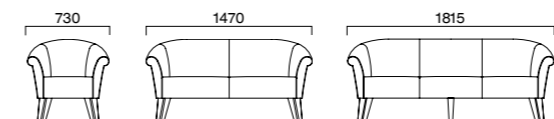

- スコルトW 1N
スコルトNW 1N
張材:布地

AMENITA アメニタ

上品でクラシカルなフォルム

使いやすいベーシックなソファシリーズ。
柄物の張地も良く似合います。

脚:フナ無垢材
座下:弾性シート仕様
※この製品のレザーは横方向に加工しております。

木部カラー

5N 1N

W 一人掛	NW 二人掛	EW 三人掛
A 83,000	A 142,600	A 201,100
B 87,200	B 150,200	B 210,500
C 90,500	C 156,400	C 218,100
D 91,200	D 156,600	D 223,600
S 99,400	S 169,300	S 244,500
L 109,100	L 186,000	L 269,400
H 119,500	H 203,500	H 292,800

アメニタW 1N ¥90,500
アメニタNW 1N ¥156,400
張材:レザー-C-22 (No.1)
テーブル:TB2393 - UF (P373)

アメニタW 5N ¥87,200
張材:レザー-B-08 (No.79)

スコルトW 5N ¥84,600
張材:レザー-B-15 (No.22)

SCORTO スコルト

スクエアで軽快なフォルム

使いやすいベーシックなソファシリーズ。
レイアウトのしやすさも魅力です。