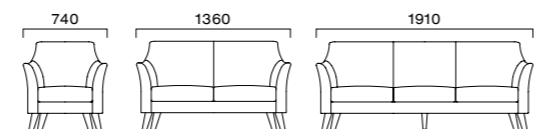

サラミスNW 5N ¥169,800
張材:レザー-C-38 (No.10)

サラミスW 5N ¥134,100
張材:レザー-C-38 (No.10)

サラミスW 3N ¥146,200
張材:布地-S-33 (ライトブラウン)×布地-C-53 (ブラウン)
※本体の布地-S-33は縦方向に加工しております。

SALAMIS サラミス

使い心地の良いプレーンスタイル

クッションは硬めの設定なので、長時間の使用でも安定した姿勢を保ちやすいソファです。優しい印象のシンプルなデザインで張地によるイメージ変化もつけやすく、多彩な空間作りが可能。

脚:フナ無垢材
※この製品は張地を横方向に加工しております。

木部カラー

5N 3N 1N

W 一人掛	NW 二人掛	EW 三人掛
A 124,900	A 156,900	A 200,600
B 129,900	B 164,000	B 210,200
C 134,100	C 169,800	C 217,900
D 136,800	D 173,700	D 223,100
S 147,800	S 189,100	S 243,900
L 160,100	L 206,400	L 267,200
H 172,400	H 223,800	H 290,500