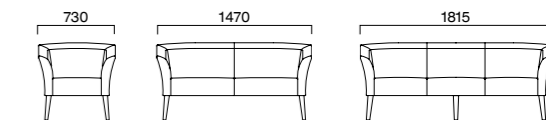

アメニタW 1N ¥90,500
アメニタNW 1N ¥156,400
張材:レザー-C-22 (No.1)
テーブル:TB2393 - UF (P373)

アメニタW 5N ¥87,200
張材:レザー-B-08 (No.79)

スコルトW 5N ¥84,600
張材:レザー-B-15 (No.22)

SCORTO スコルト

スクエアで軽快なフォルム

使いやすいベーシックなソファシリーズ。
レイアウトのしやすさも魅力です。

脚:フナ無垢材
座下:弾性シート仕様
※この製品のレザーは横方向に加工しております。

木部カラー

5N 1N

W 一人掛	NW 二人掛	EW 三人掛
A 80,600	A 136,200	A 201,000
B 84,600	B 142,300	B 210,400
C 87,900	C 147,100	C 217,900
D 90,000	D 150,100	D 223,300
S 98,700	S 163,300	S 244,100
L 109,000	L 178,700	L 268,600
H 120,700	H 195,500	H 292,000