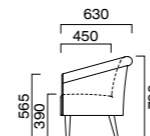

- スコルトW 1N
スコルトNW 1N
張材:布地

AMENITA アメニタ

上品でクラシカルなフォルム

使いやすいベーシックなソファシリーズ。
柄物の張地も良く似合います。

脚:フナ無垢材
座下:弾性シート仕様
※この製品のレザーは横方向に加工しております。

木部カラー

5N 1N

W 一人掛	NW 二人掛	EW 三人掛
A 83,000	A 142,600	A 201,100
B 87,200	B 150,200	B 210,500
C 90,500	C 156,400	C 218,100
D 91,200	D 156,600	D 223,600
S 99,400	S 169,300	S 244,500
L 109,100	L 186,000	L 269,400
H 119,500	H 203,500	H 292,800

アメニタW 1N ¥90,500
アメニタNW 1N ¥156,400
張材:レザー-C-22 (No.1)
テーブル:TB2393 - UF (P373)

アメニタW 5N ¥87,200
張材:レザー-B-08 (No.79)

スコルトW 5N ¥84,600
張材:レザー-B-15 (No.22)

SCORTO スコルト

スクエアで軽快なフォルム

使いやすいベーシックなソファシリーズ。
レイアウトのしやすさも魅力です。

脚:フナ無垢材
座下:弾性シート仕様
※この製品のレザーは横方向に加工しております。

木部カラー

5N 1N

W 一人掛	NW 二人掛	EW 三人掛
A 80,600	A 136,200	A 201,000
B 84,600	B 142,300	B 210,400
C 87,900	C 147,100	C 217,900
D 90,000	D 150,100	D 223,300
S 98,700	S 163,300	S 244,100
L 109,000	L 178,700	L 268,600
H 120,700	H 195,500	H 292,000