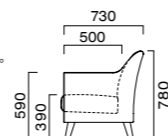

サラミスNW 5N ¥169,800
張材:レザー-C-38 (No.10)

サラミスW 5N ¥134,100
張材:レザー-C-38 (No.10)

サラミスW 3N ¥146,200
張材:布地-S-33 (ライトブラウン)×布地-C-53 (ブラウン)
※本体の布地-S-33は縦方向に加工しております。

SALAMIS サラミス

使い心地の良いプレーンスタイル

クッションは硬めの設定なので、長時間の使用でも安定した姿勢を保ちやすいソファです。優しい印象のシンプルなデザインで張地によるイメージ変化もつけやすく、多彩な空間作りが可能。

脚:フナ無垢材
※この製品は張地を横方向に加工しております。

木部カラー

5N 3N 1N

W 一人掛	NW 二人掛	EW 三人掛
A 124,900	A 156,900	A 200,600
B 129,900	B 164,000	B 210,200
C 134,100	C 169,800	C 217,900
D 136,800	D 173,700	D 223,100
S 147,800	S 189,100	S 243,900
L 160,100	L 206,400	L 267,200
H 172,400	H 223,800	H 290,500

脚:フナ無垢材
座下:弾性シート仕様
※この製品のレザーは横方向に加工しております。

木部カラー

5N 1N

W 一人掛	NW 二人掛	EW 三人掛
A 80,600	A 136,200	A 201,000
B 84,600	B 142,300	B 210,400
C 87,900	C 147,100	C 217,900
D 90,000	D 150,100	D 223,300
S 98,700	S 163,300	S 244,100
L 109,000	L 178,700	L 268,600
H 120,700	H 195,500	H 292,000