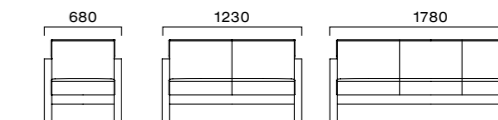

### 快適な掛け心地

適度な反発性をもたせたアーチ状のシートは、業務用ソファとしての高い耐久性をベースにしながら、ゆったりとした掛け心地になっています。

フレーム: プナ無垢材  
肘: プナ成型合板  
座下: ウェーブパネ仕様

※この製品は張地を横方向に加工しております。

木部カラー

5N 1N

W 一人掛	NW 二人掛	EW 三人掛
A 124,100	A 168,900	A 208,700
B 126,900	B 172,900	B 214,200
C 129,200	C 176,200	C 218,700
D 130,700	D 178,300	D 221,700
S 136,700	S 187,000	S 233,700
L 143,400	L 196,800	L 247,200
H 150,200	H 206,500	H 260,700