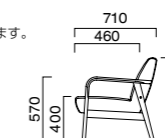

### 快適な掛け心地

適度な反発性をもたせたアーチ状のシートは、業務用ソファとしての高い耐久性をベースにしながら、ゆったりとした掛け心地になっています。

フレーム: プナ無垢材  
肘: プナ成型合板  
座下: ウェーブパネ仕様

※この製品は張地を横方向に加工しております。

木部カラー

5N 1N

W 一人掛	NW 二人掛	EW 三人掛
A 124,100	A 168,900	A 208,700
B 126,900	B 172,900	B 214,200
C 129,200	C 176,200	C 218,700
D 130,700	D 178,300	D 221,700
S 136,700	S 187,000	S 233,700
L 143,400	L 196,800	L 247,200
H 150,200	H 206,500	H 260,700